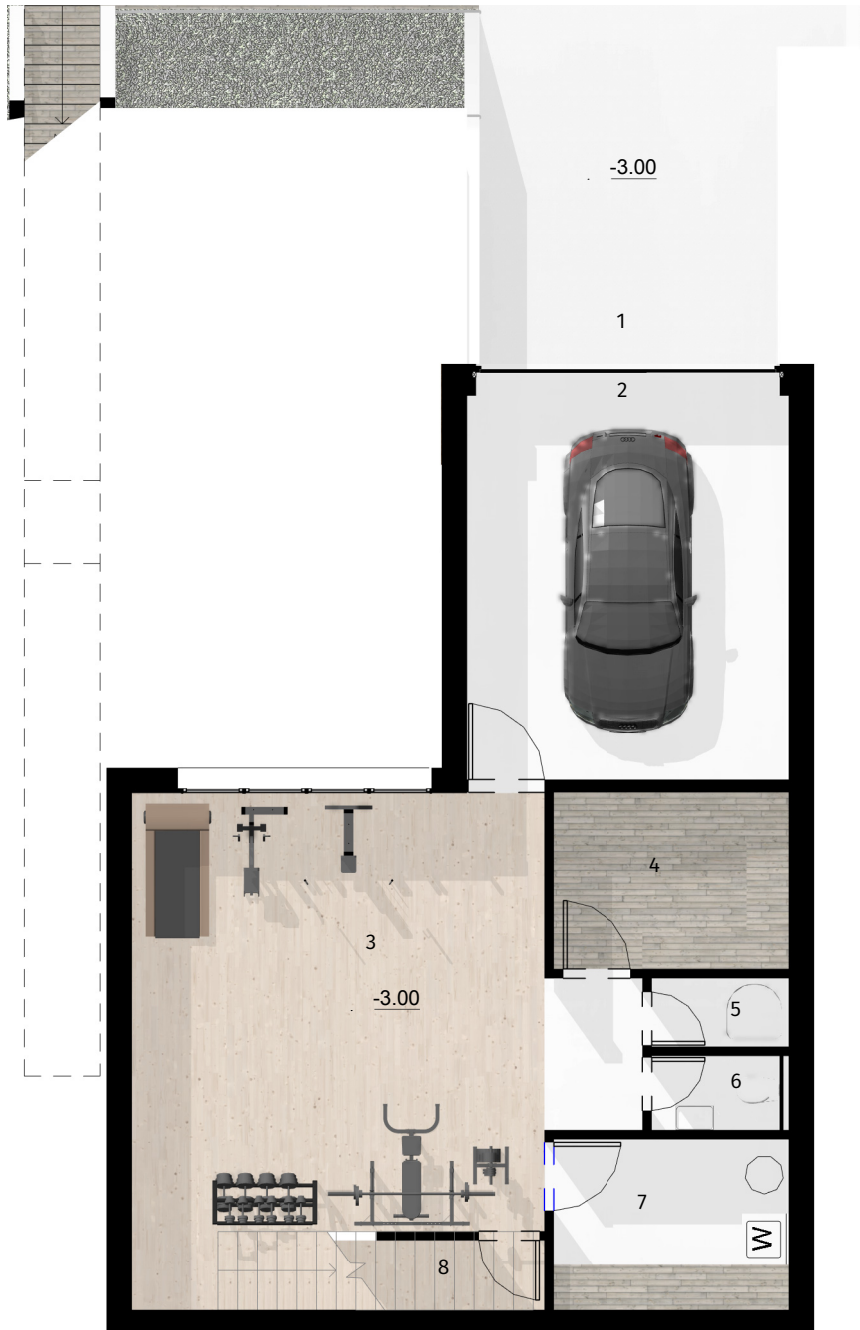

Tlocrt podruma i iskaz površina

PROSTORIJA	POVRŠINA
1. prilaz /vanjsko parkirno mjesto za auto	23,06 m ²
2. garaža	22,36 m ²
3. teretana	33,82 m ²
4. finska sauna	7,26 m ²
5. tuš	1,62 m ²
6. wc	1,64 m ²
7. gospodarski prostor	7,05 m ²
8. bazenska tehnika	2,87 m ²
UKUPNO VANJSKI PROSTORI	23,06 m ²
UKUPNO UNUTARNJI PROSTORI	76,62 m ²
Ukupno podrum	99,68 m²